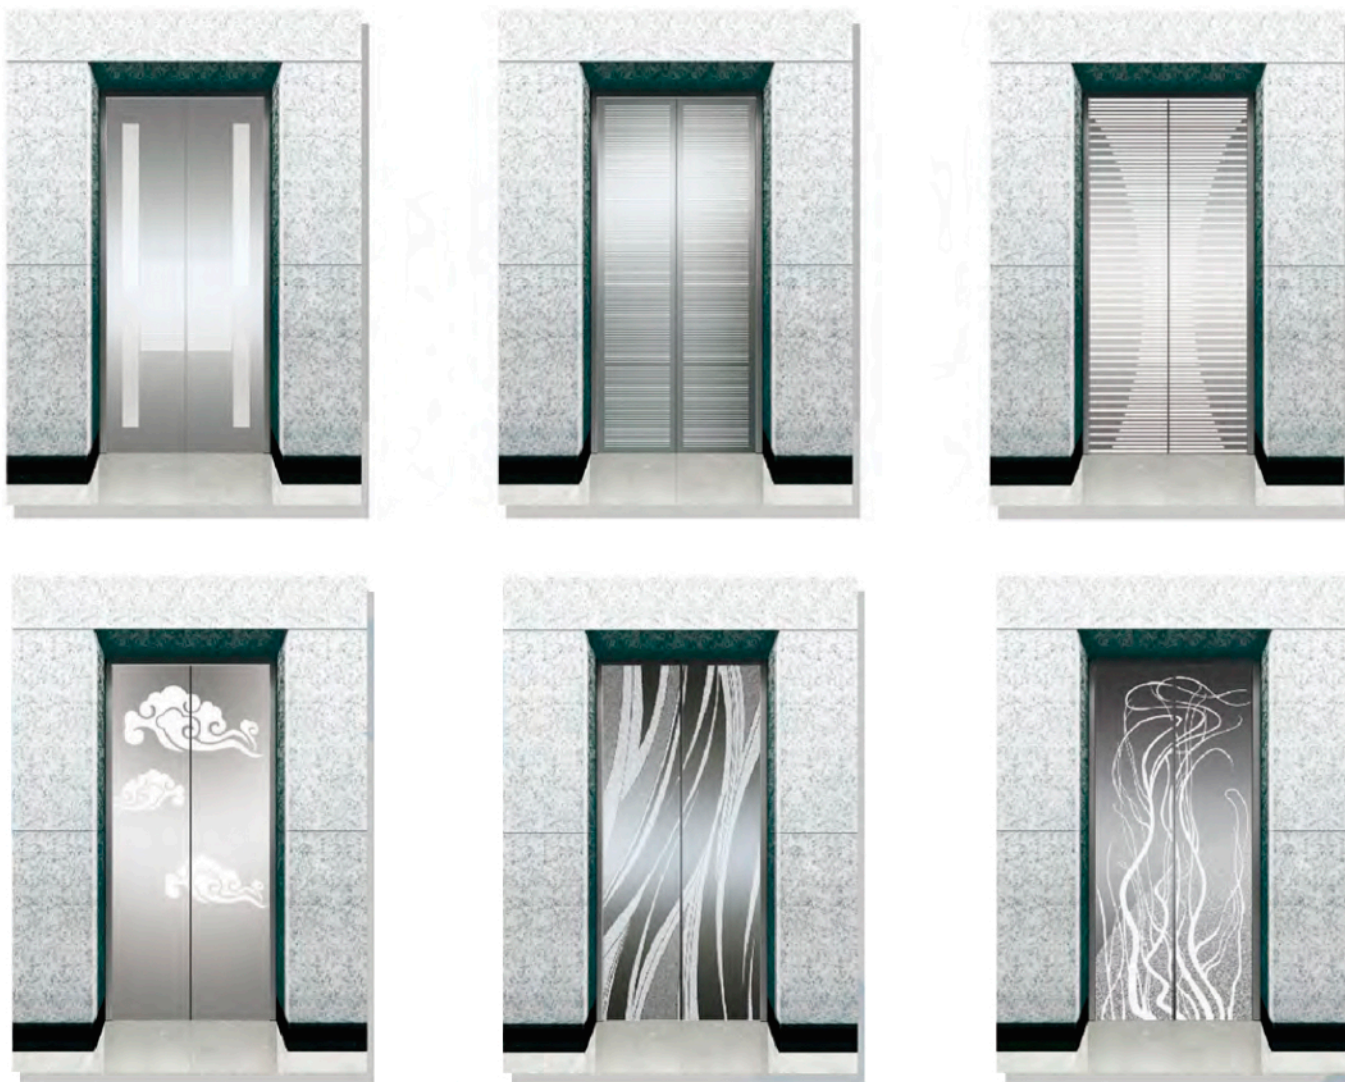

DISEÑO DE PUERTA