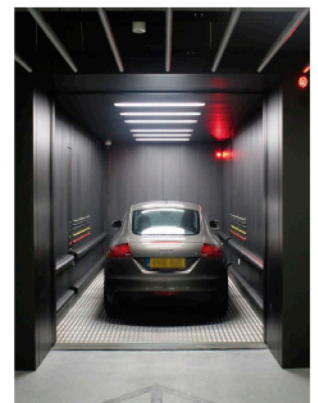

DISEÑO DE CABINAS

CABINA ESTÁNDAR

CABINA ESPEJO Y PASAMANOS

CABINA PANORÁMICA CUADRADA

CABINA PANORÁMICA SEMI CIRCULAR

SISTEMA DE SEÑALIZACIÓN

Panel de Control de Cabina

Pantalla LCD 7"

Display Simplex Montada en Superficie

Display Simplex Incrustado

Display de Piso Horizontal Incrustado

Display Duplex Montada en Superficie

Botonera Sin Indicador

Botonera para Discapitados

ILUMINACIÓN DE CABINA