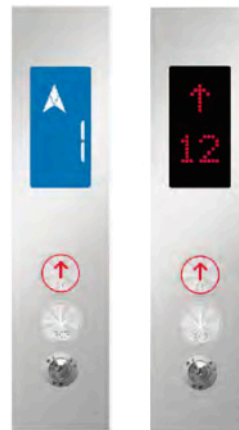

DISEÑO DE CABINAS

CABINA ESTÁNDAR

CABINA ESPEJO Y PASAMANOS

CABINA PANORÁMICA CUADRADA

CABINA PANORÁMICA SEMI CIRCULAR

SISTEMA DE SEÑALIZACIÓN

Panel de Control de Cabina

Pantalla LCD 7"

Display Simplex Montada en Superficie

Display Simplex Incrustado

Display de Piso Horizontal Incrustado

Display Duplex Montada en Superficie

Botonera Sin Indicador

Botonera para Discapitados

ILUMINACIÓN DE CABINA